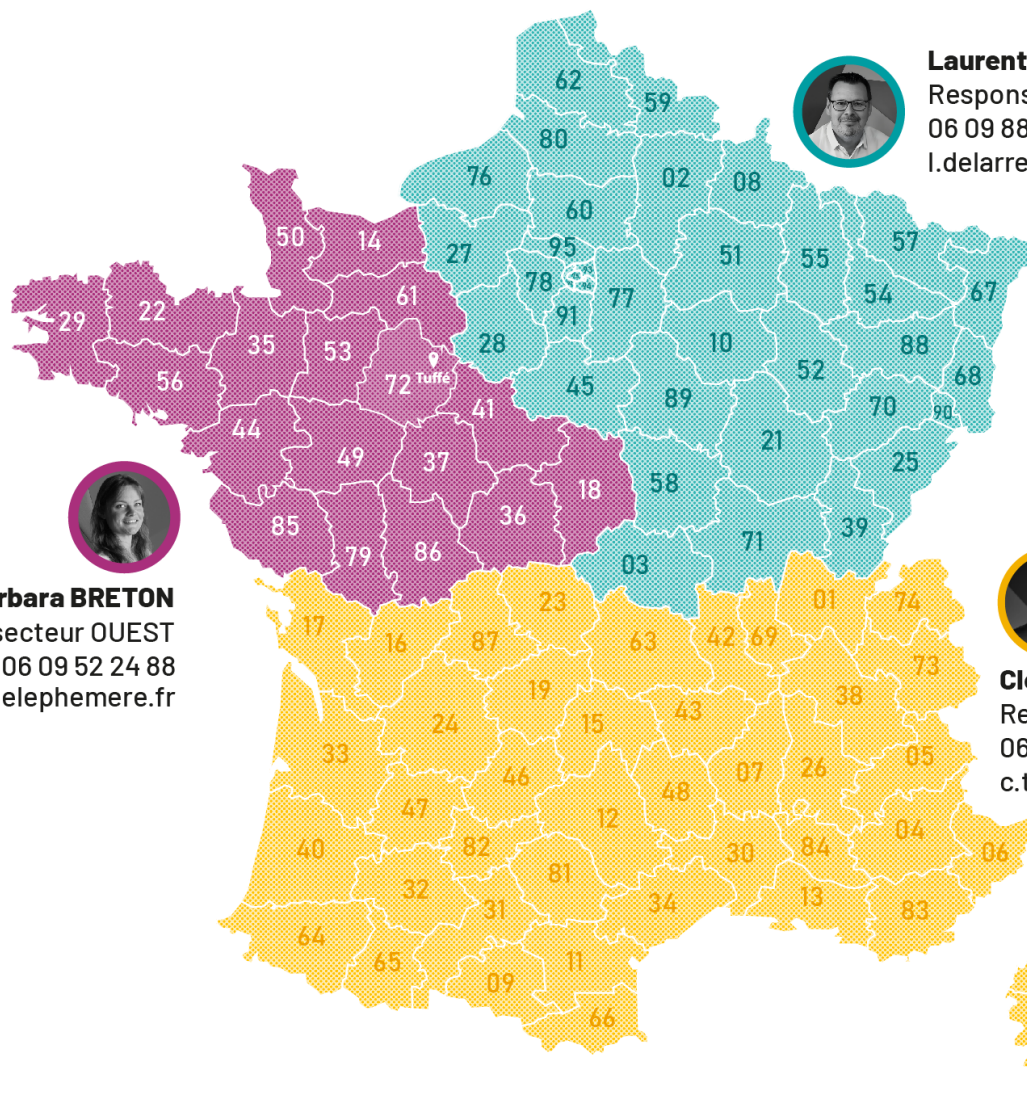

**Ludivine ROYER**  
CHEF DES VENTES GRANDS COMPTES  
06 18 42 23 00  
[l.royer@manufacturedelephemere.fr](mailto:l.royer@manufacturedelephemere.fr)

**Laurent DELARRE**  
Responsable secteur NORD/EST  
06 09 88 86 73  
[l.delarre@manufacturedelephemere.fr](mailto:l.delarre@manufacturedelephemere.fr)